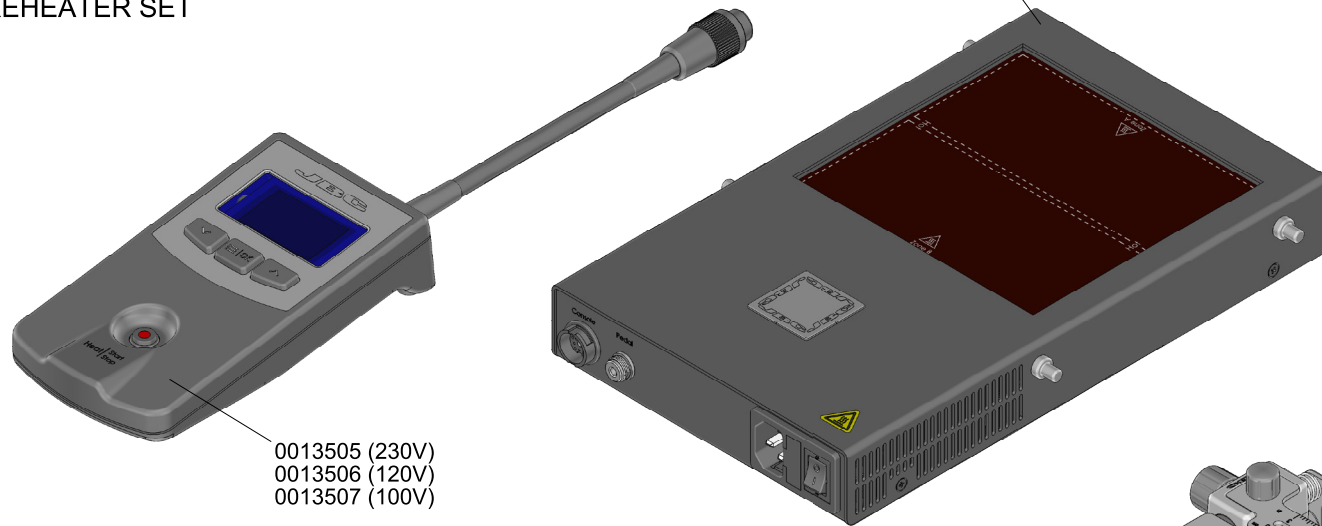

PHS-1KC 120V  
 PHS-2KC 230V  
 PHS-9KC 100V  
 IR PREHEATER SET

SPARE PARTS	
<b>HEATER UNIT:</b>	
-CIRCUIT (230V):	0012978
-CIRCUIT (100V, 120V):	0013225
-LAMP (230V):	0016585
-LAMP (100V, 120V):	0016586
-GLASS:	0016609
-ENCLOSURES:	
· TOP	0013449
· BOTTOM	0022115

PHS-1KC 120V FUSE T-8A  
 PHS-2KC 230V FUSE T-4A  
 PHS-9KC 100V FUSE T-8A