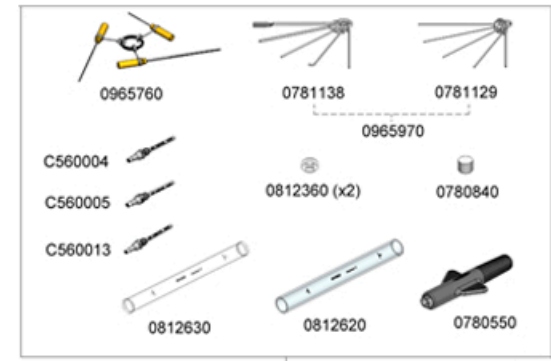

**RMSE-1A 120V**  
**RMSE-2A 230V**  
**RMSE-9A 100V**

**COMPLETE REWORK STATION**  
**WITH ELECTRIC PUMP**

SPARE PARTS		SPARE PARTS	
<b>DDE-1A / DDE-2A / DDE-9A:</b>			
-REAR CIRCUIT	0014997		
-ENCLOSURE			
- TOP	0011035		
- BOTTOM	0014567		
- FRONT+DISPLAY	0014612		
- BACK	0013413		
<b>MSE-A:</b>			
-CIRCUIT	0014058		
-ENCLOSURE			
- TOP	0014009		
- BOTTOM	0014010		
- FRONT	0014688		
- BACK	0014011		
-PUMP	0005652		
DDE-1A 120V FUSE T-4A		JT-1B 120V FUSE T-8A	
DDE-2A 230V FUSE T-2A		JT-2B 230V FUSE T-4A	
DDE-9A 100V FUSE T-5A		JT-9B 100V FUSE T-8A	

DDE-1A / DDE-2A / DDE-9A

JT-1B / JT-2B / JT-9B