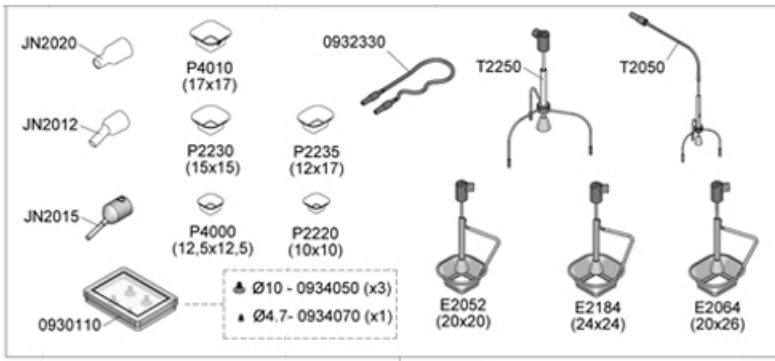

**RMSE-1A 120V**  
**RMSE-2A 230V**  
**RMSE-9A 100V**

**COMPLETE REWORK STATION**  
**WITH ELECTRIC PUMP**

SPARE PARTS		SPARE PARTS	
<b>DDE-1A / DDE-2A / DDE-9A:</b>			
-REAR CIRCUIT	0014997		
-ENCLOSURE			
- TOP	0011035		
- BOTTOM	0014567		
- FRONT+DISPLAY	0014612		
- BACK	0013413		
<b>MSE-A:</b>			
-CIRCUIT	0014058		
-ENCLOSURE			
- TOP	0014009		
- BOTTOM	0014010		
- FRONT	0014688		
- BACK	0014011		
-PUMP	0005652		
DDE-1A 120V FUSE T-4A		JT-1B 120V FUSE T-8A	
DDE-2A 230V FUSE T-2A		JT-2B 230V FUSE T-4A	
DDE-9A 100V FUSE T-5A		JT-9B 100V FUSE T-8A	

DDE-1A / DDE-2A / DDE-9A

JT-1B / JT-2B / JT-9B