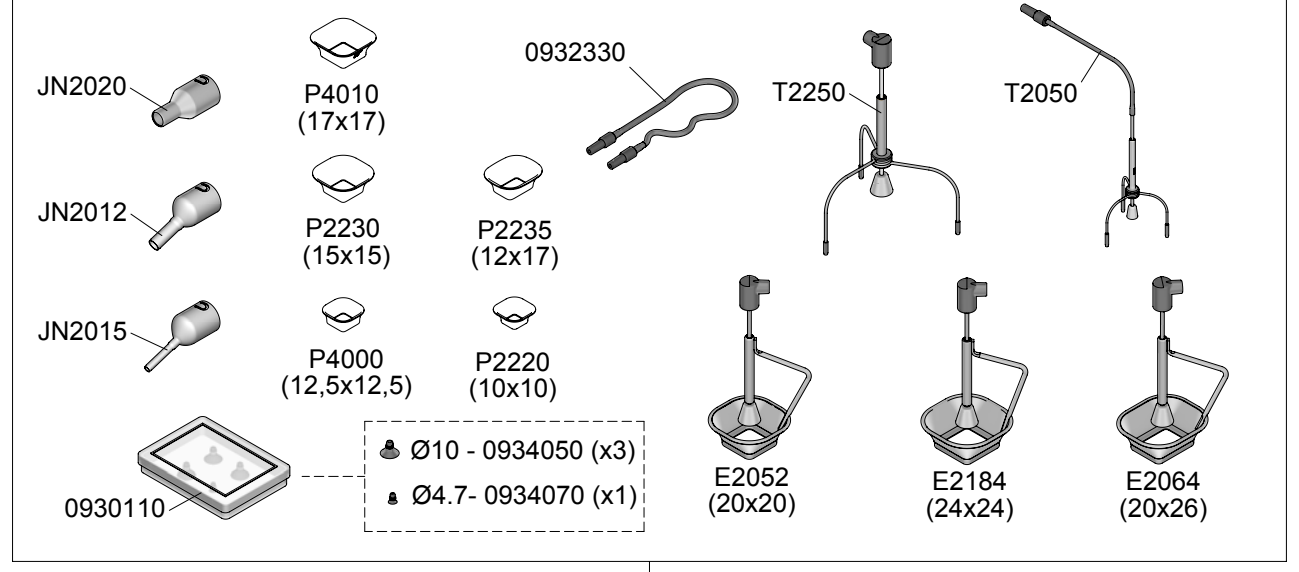

JTSE-1D / JTSE-2D

RMVE-1D 120V
RMVE-2D 230V
RMVE-9D 100V
COMPLETE REWORK STATION
WITH PNEUMATIC PUMP

SPARE PARTS	
DDE-1B / DDE-2B / DDE-9B:	
-REAR CIRCUIT	0018129
-ENCLOSURE	
· TOP	0019028
· BOTTOM	0014567
· FRONT+DISPLAY	0016312
· BACK	0013413
MVE-A:	
-CIRCUIT	0014059
-ENCLOSURE	
· TOP	0014860
· BOTTOM	0014861
· FRONT	0014688
· BACK	0014862
-SOLENOID VALVE	0006813

SPARE PARTS	
JTSE-1A / JTSE-2A	
-ENCLOSURES:	
· TOP	0019028
· BOTTOM	0013486
· FRONT+DISPLAY	0016862
· BACK	0016812
JTSE-1A	
-CIRCUIT	0017185
-SUCTION PUMP	0008723
-HOT AIR PUMP	0015970
JTSE-2A	
-CIRCUIT	0017671
-SUCTION PUMP	0008722
-HOT AIR PUMP	0015970

DDE-1B 120V FUSE T-4A
DDE-2B 230V FUSE T-2A
DDE-9B 100V FUSE T-5A

JTSE-1A 120V FUSE T-8A
JTSE-2A 230V FUSE T-4A