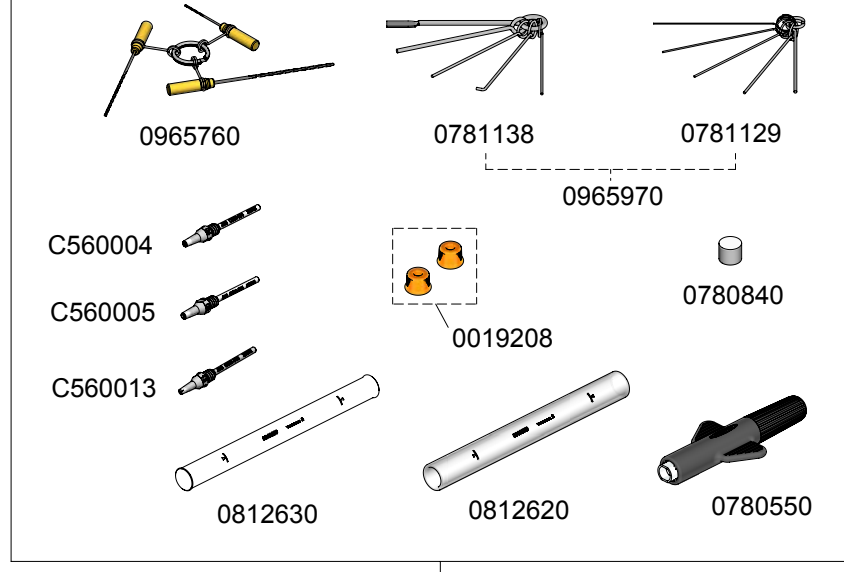

RMVE-1D 120V
RMVE-2D 230V
RMVE-9D 100V
COMPLETE REWORK STATION
WITH PNEUMATIC PUMP

SPARE PARTS	
DDE-1B / DDE-2B / DDE-9B:	
-REAR CIRCUIT	0018129
-ENCLOSURE	
· TOP	0019028
· BOTTOM	0014567
· FRONT+DISPLAY	0016312
· BACK	0013413
MVE-A:	
-CIRCUIT	0014059
-ENCLOSURE	
· TOP	0014860
· BOTTOM	0014861
· FRONT	0014688
· BACK	0014862
-SOLENOID VALVE	0006813

SPARE PARTS	
JTSE-1A / JTSE-2A	
-ENCLOSURES:	
· TOP	0019028
· BOTTOM	0013486
· FRONT+DISPLAY	0016862
· BACK	0016812
JTSE-1A	
-CIRCUIT	0017185
-SUCTION PUMP	0008723
-HOT AIR PUMP	0015970
JTSE-2A	
-CIRCUIT	0017671
-SUCTION PUMP	0008722
-HOT AIR PUMP	0015970

DDE-1B 120V FUSE T-4A
 DDE-2B 230V FUSE T-2A
 DDE-9B 100V FUSE T-5A

JTSE-1A 120V FUSE T-8A
 JTSE-2A 230V FUSE T-4A

DDE-1B / DDE-2B / DDE-9B

JTSE-1D / JTSE-2D